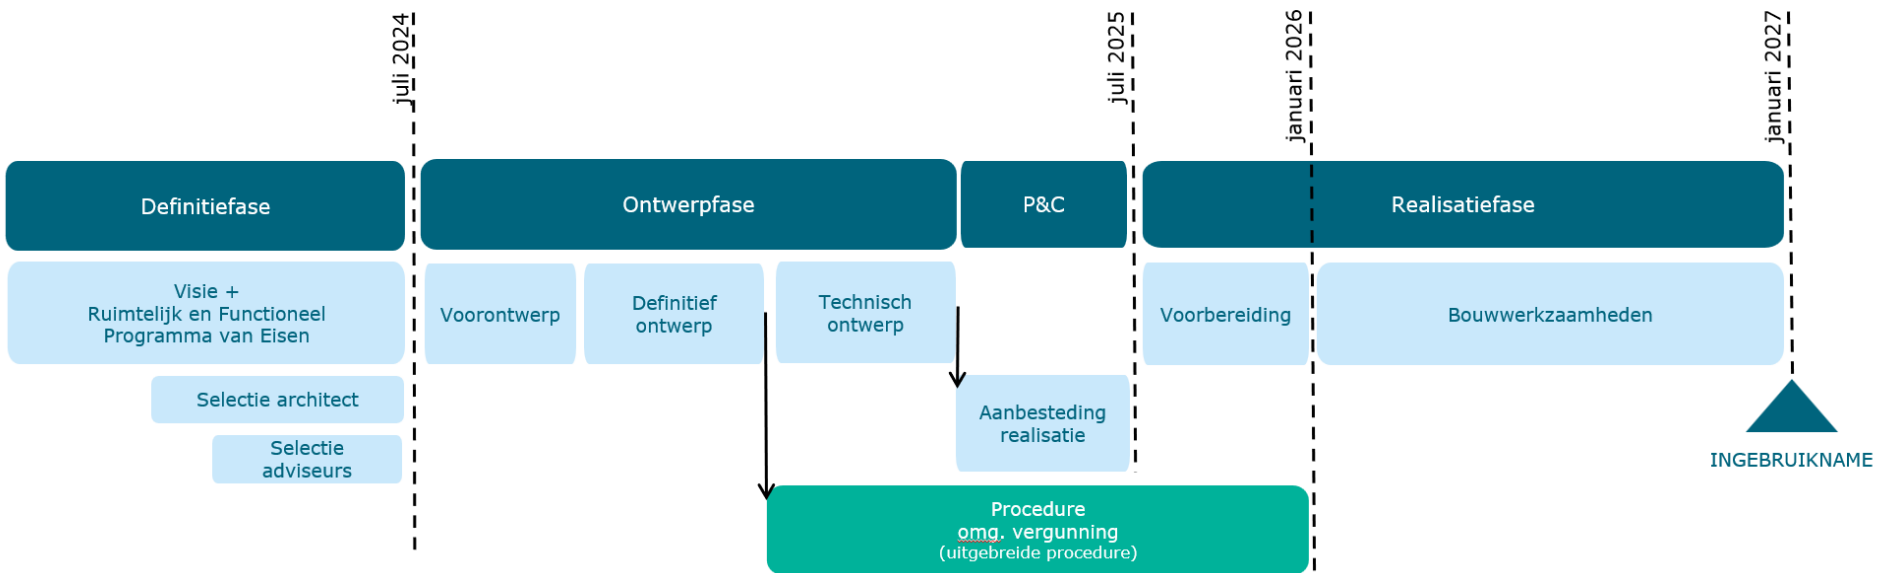

Planning Nieuwbouw CBS D'n Akker